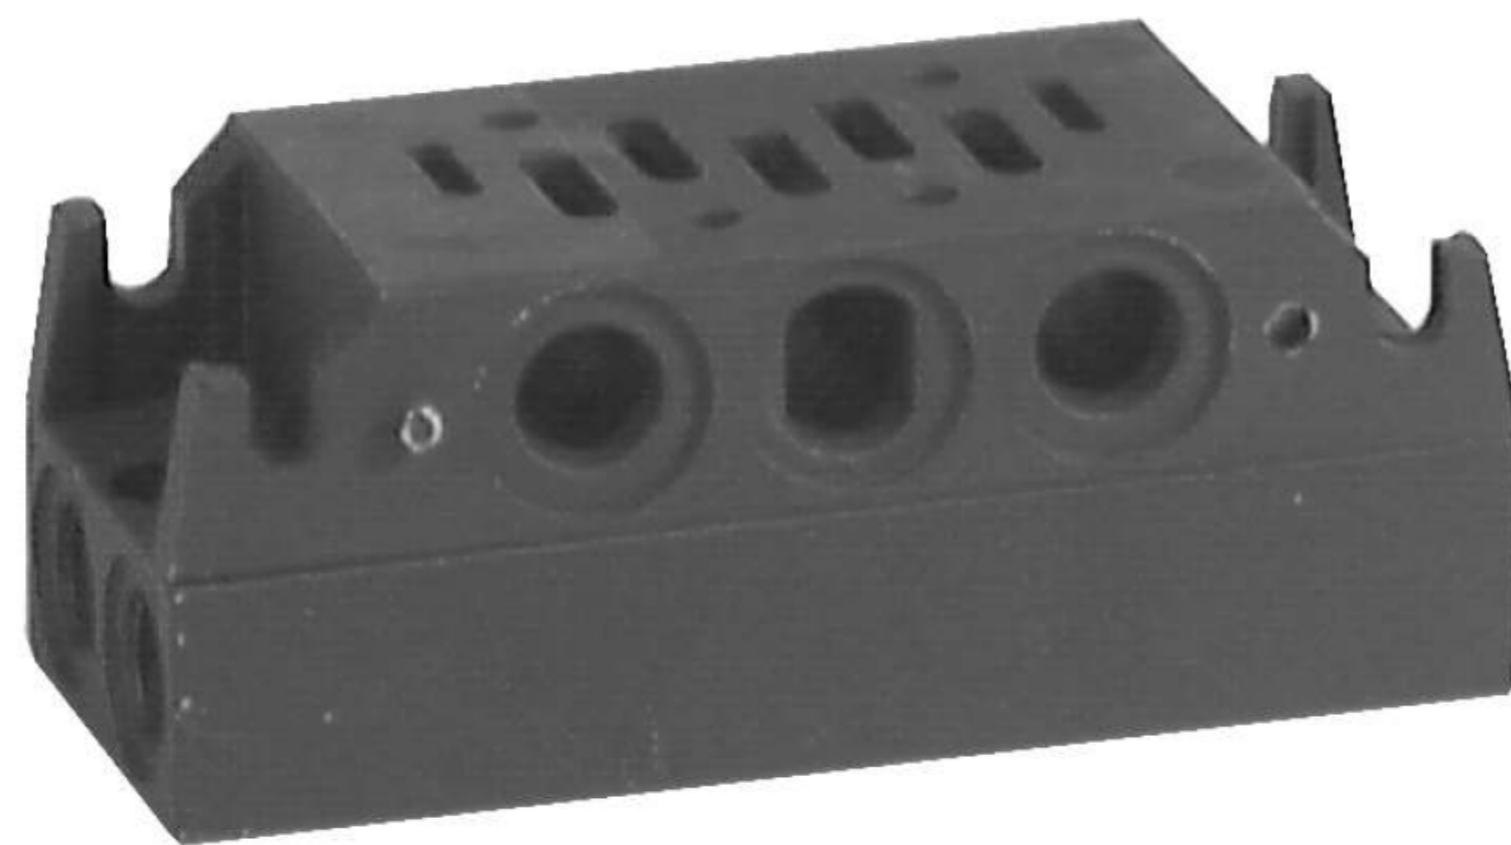

Базовая плита с боковыми выходами типоразмера 1

Код для заказа

1001.01

- 1 = Отверстие питания
- 2-4 = Рабочие отверстия
- 3-5 = Выхлопные отверстия
- 12-14 = Внешнее управление

Масса 445 г

Материал: алюминиевый сплав окрашенный в черный цвет.
Поставляется в комплекте с 3-мя уплотнительными кольцами и 2-мя болтами.