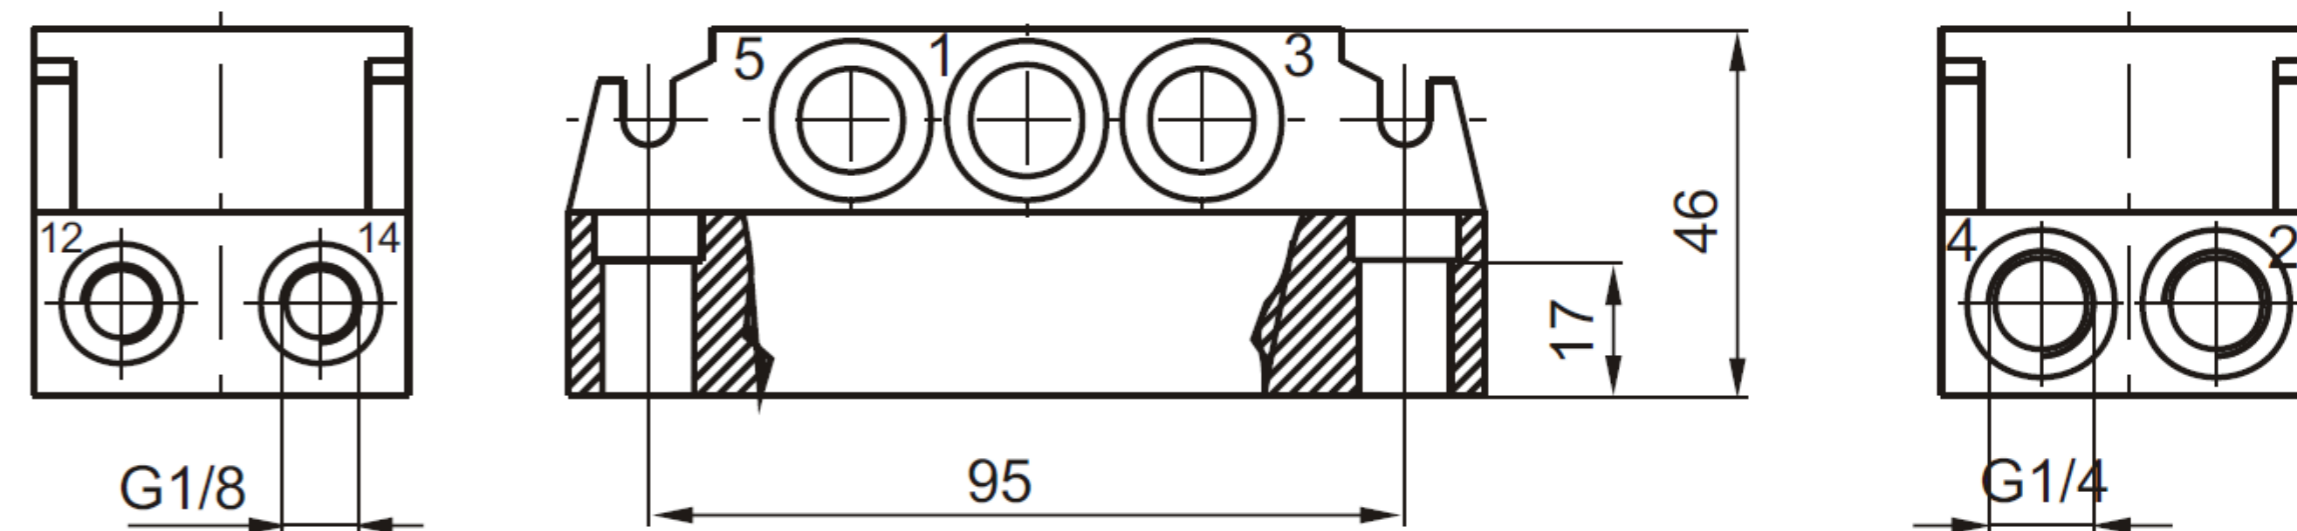

Базовая плита с боковыми выходами типоразмера 1

Код для заказа

1001.01

- 1 = Отверстие питания
- 2-4 = Рабочие отверстия
- 3-5 = Выхлопные отверстия
- 12-14 = Внешнее управление

Масса 445 г

Материал: алюминиевый сплав окрашенный в черный цвет.
Поставляется в комплекте с 3-мя уплотнительными кольцами и 2-мя болтами.