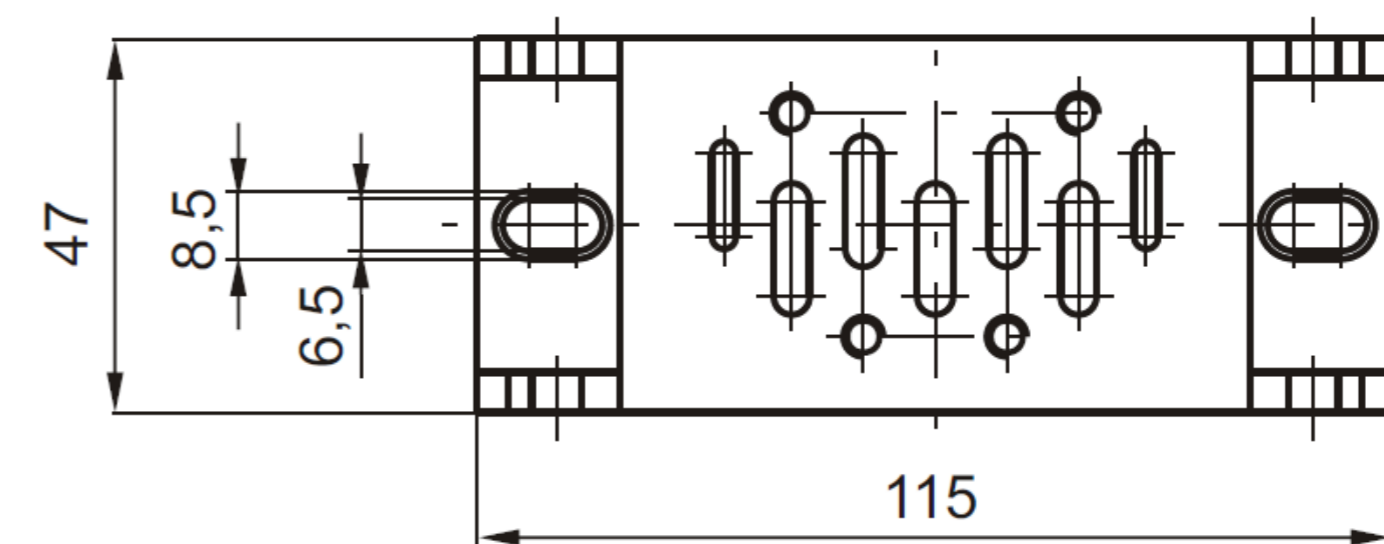

Базовая плита с боковыми выходами типоразмера 1

Код для заказа

1001.01

- 1 = Отверстие питания
- 2-4 = Рабочие отверстия
- 3-5 = Выхлопные отверстия
- 12-14 = Внешнее управление

Масса 445 г

Материал: алюминиевый сплав окрашенный в черный цвет.
Поставляется в комплекте с 3-мя уплотнительными кольцами и 2-мя болтами.